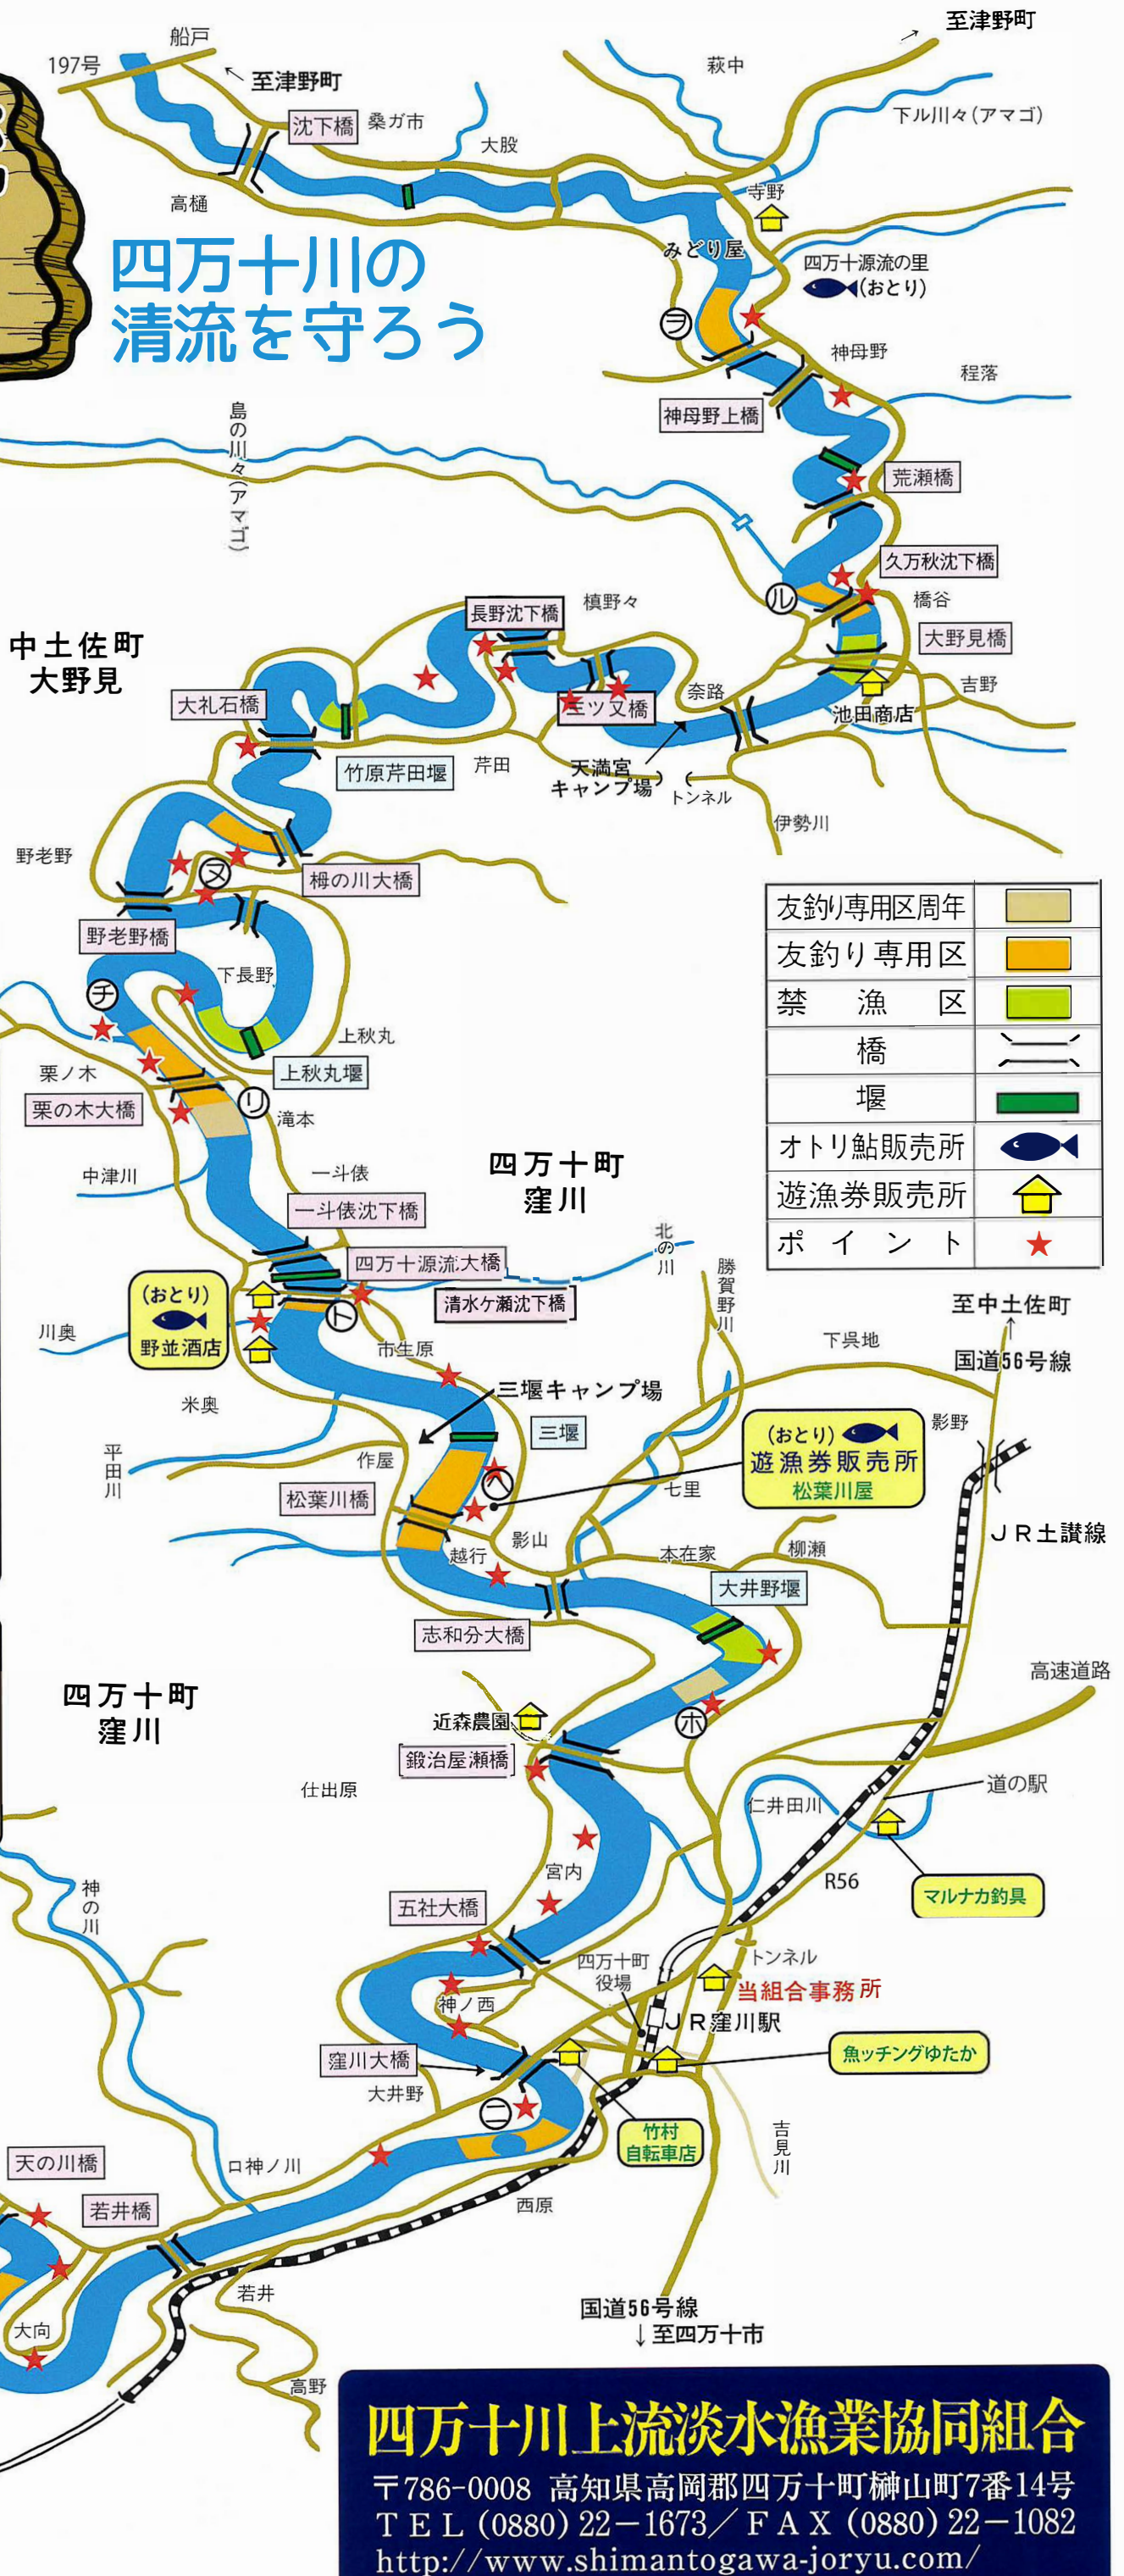

四万十川上流 漁場案内

四万十川の
清流を守ろう

- アマゴ漁** 3月1日～9月30日
- 鮎竿漁** 5月15日～10月15日
12月1日～12月31日
- 鮎網漁** 7月10日～10月15日
12月1日～12月31日

友釣り専用区周年	
友釣り専用区	
禁漁区	
橋	
堰	
オトリ鮎販売所	
遊漁券販売所	
ポイント	

遊漁券販売所

四万十川上流淡水漁協	四万十町榊山町	☎(0880)22-1673
竹村自転車店	四万十町新開町	☎(0880)22-0862
魚ツチングゆたか	四万十町東町	☎(0880)22-0309
松葉川屋	四万十町七里甲	☎(0880)23-0416
野並酒店	四万十町米奥	☎(0880)23-0022
ホテル松葉川温泉	四万十町日野地	☎(0880)23-0611
池田商店	中土佐町大野見吉野	☎(0889)57-2009
笹岡釣具店	須崎市下分甲	☎(0889)42-2241
かわせみ	四万十町上宮	☎(0880)26-0117
マルナカ釣具店	須崎市安和	☎(0889)42-1103
マルナカ釣具四万十店	四万十町平串	☎(0880)29-7255
岡林釣具店	高知市上町	☎(088)823-0091
フィッシングハヤシ	高知市梅の辻	☎(088)831-8888
かめや釣具	高知市南金田	☎(088)883-1091

おとり鮎販売店

野並酒店	四万十町米奥	☎(0880)23-0022
松葉川屋	四万十町七里甲	☎(0880)23-0416
かわせみ	四万十町上宮	☎(0880)26-0117
四万十源流の里	中土佐町大野見神母野	☎(0889)57-2126

四万十川上流淡水漁業協同組合

〒786-0008 高知県高岡郡四万十町榊山町7番14号
TEL (0880) 22-1673 / FAX (0880) 22-1082
<http://www.shimantogawa-joryu.com/>